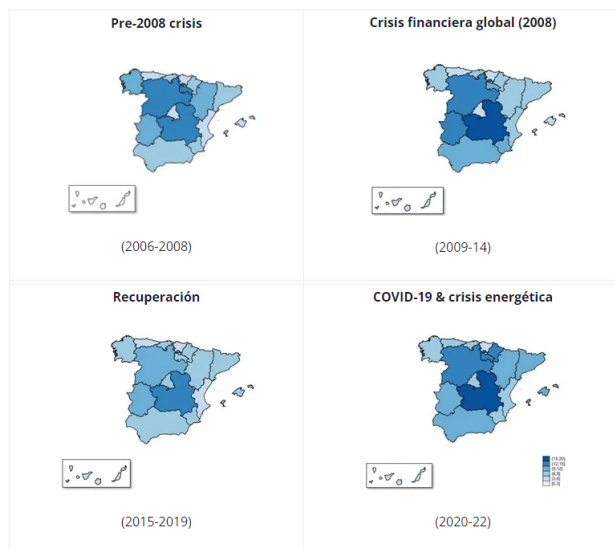

viernes, 11 octubre de 2024

NUEVA ENTRADA AL BLOG DE @ALdEconomia "LA POBREZA ENERGÉTICA EN ESPAÑA: UN PROBLEMA REGIONALIZADO"

La pobreza energética afecta además de 40 millones de europeos, según la Comisión Europea (2023). Este problema ha ganado relevancia por la incapacidad de muchas personas para acceder a servicios energéticos básicos como la calefacción y la luz.

Podeis consultar toda la noticia al blog: [ALdE [https://alde.es/blog/__trashed/]](https://alde.es/blog/__trashed/)

Figura 1. Tendencia geográfica de la pobreza energética (v Descargar imagen C en %)

Fuente: Elaboración propia