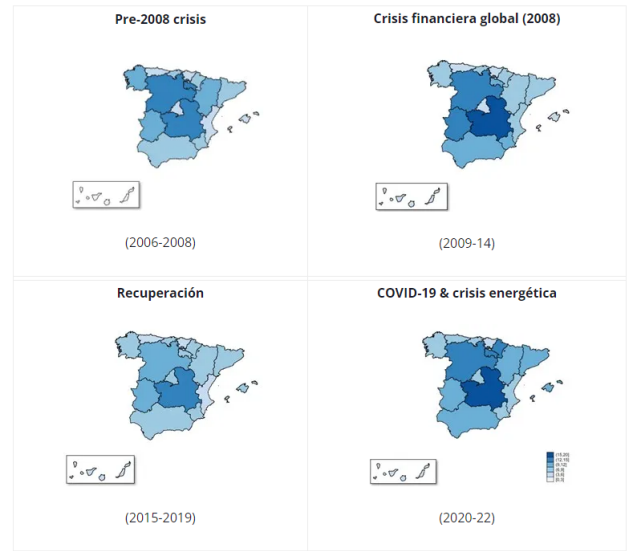

divendres, 11 d'octubre de 2024

NOVA ENTRADA AL BLOG DE @ALdEconomia "LA POBREZA ENERGÉTICA EN ESPAÑA: UN PROBLEMA REGIONALIZADO"

La pobresa energètica afecta a més de 40 milions d'europaus, segons la [Comissió Europea \(2023](#) [

Figura 1. Tendencia geográfica de la pobreza energética (en %)

Descargar imagen

Fuente: Elaboración propia

https://energy.ec.europa.eu/system/files/2023-10/SWD_2023_647_F1_OTHER_STAFF_WORKING_PAPER_EN]). Aquest problema ha guanyat rellevància per la incapacitat de moltes persones per accedir a serveis energètics bàsics com la calefacció i la llum.